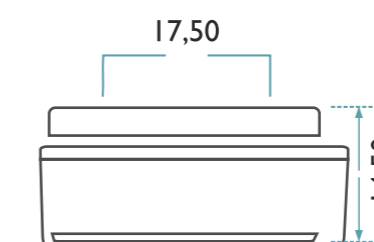

BOTELLAS SPIRITS
LICOR BARRICA 750 ML
BOCA CORCHO ESPECIAL

CONTENIDO: 750 ml

PESO: 700 grs.

ALTURA: 230 mm

DIAMETRO MAYOR: 92,5 mm

DIAMETRO INT. BOCA: 21,50 mm

ALTURA PICADA: s/p

BOTELLAS x PISO: 144

NUMERO DE PISOS: 9

BOTELLAS x PALLETS: 1296

PESO x PALLETS: 960 kg.

ALTURA PALLET: 2,27 mt.

BOCA:

CORCHO ESPECIAL

COLOR DEL VIDRIO:

BLANCO INDUSTRIAL - CÓD. **15952**

LAS DIMENSIONES INDICADAS SON REFERENCIALES Y PUEDEN CAMBIAR SIN PREVIO AVISO.