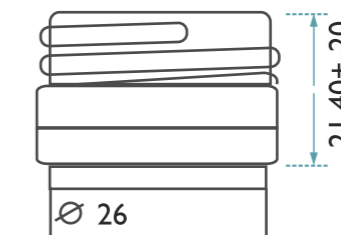

BOTELLAS SPIRITS

ROSETTA 750 ML

BOCA SCREW CAP

CONTENIDO: 750 ml

PESO: 520 grs.

ALTURA: 219,70 mm

DIAMETRO MAYOR: 128 mm

DIAMETRO INT. BOCA: 19,50 mm

ALTURA PICADA: s/p

BOTELLAS x PISO: 136

NUMERO DE PISOS: 8

BOTELLAS x PALLETS: 1088

PESO x PALLETS: 615 kg.

ALTURA PALLET: 1,95 mt.

BOCA:

SCREW CAP

COLOR DEL VIDRIO:

BLANCO INDUSTRIAL - CÓD. **13562**

LAS DIMENSIONES INDICADAS SON REFERENCIALES Y PUEDEN CAMBIAR SIN PREVIO AVISO.